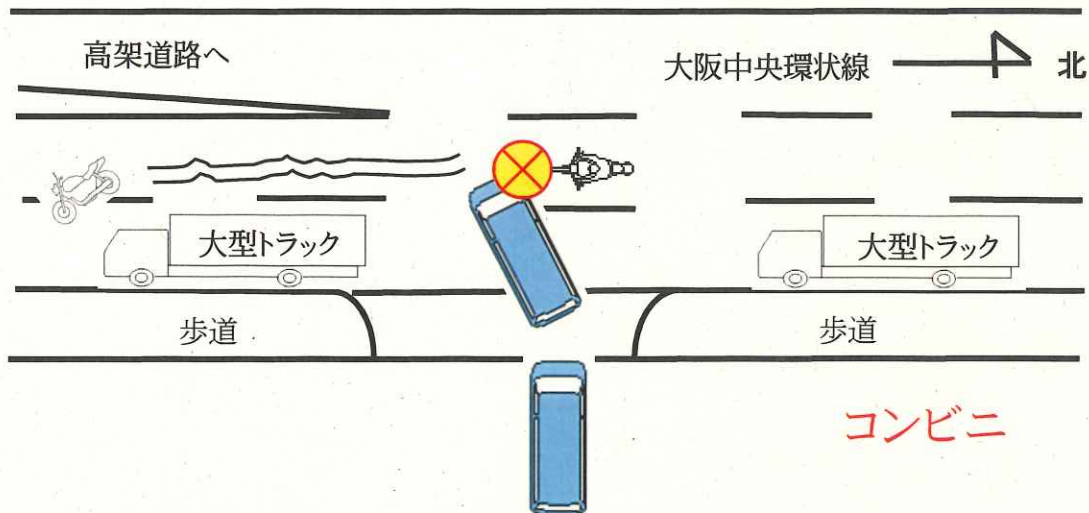

駐車車両が関係する 交通死亡事故の発生！！

- **発生日時**

3月11日午前6時22分ころ

- **発生場所**

大阪市鶴見区茨田大宮二丁目2番11号
大阪中央環状線南行き

- **事故の状況**

普通乗用車がコンビニ駐車場から左折するため道路に出たところ右側から走行してきたバイクと衝突した事故です。

出入口付近の違法駐車は大変危険です！

大阪府鶴見警察署交通課